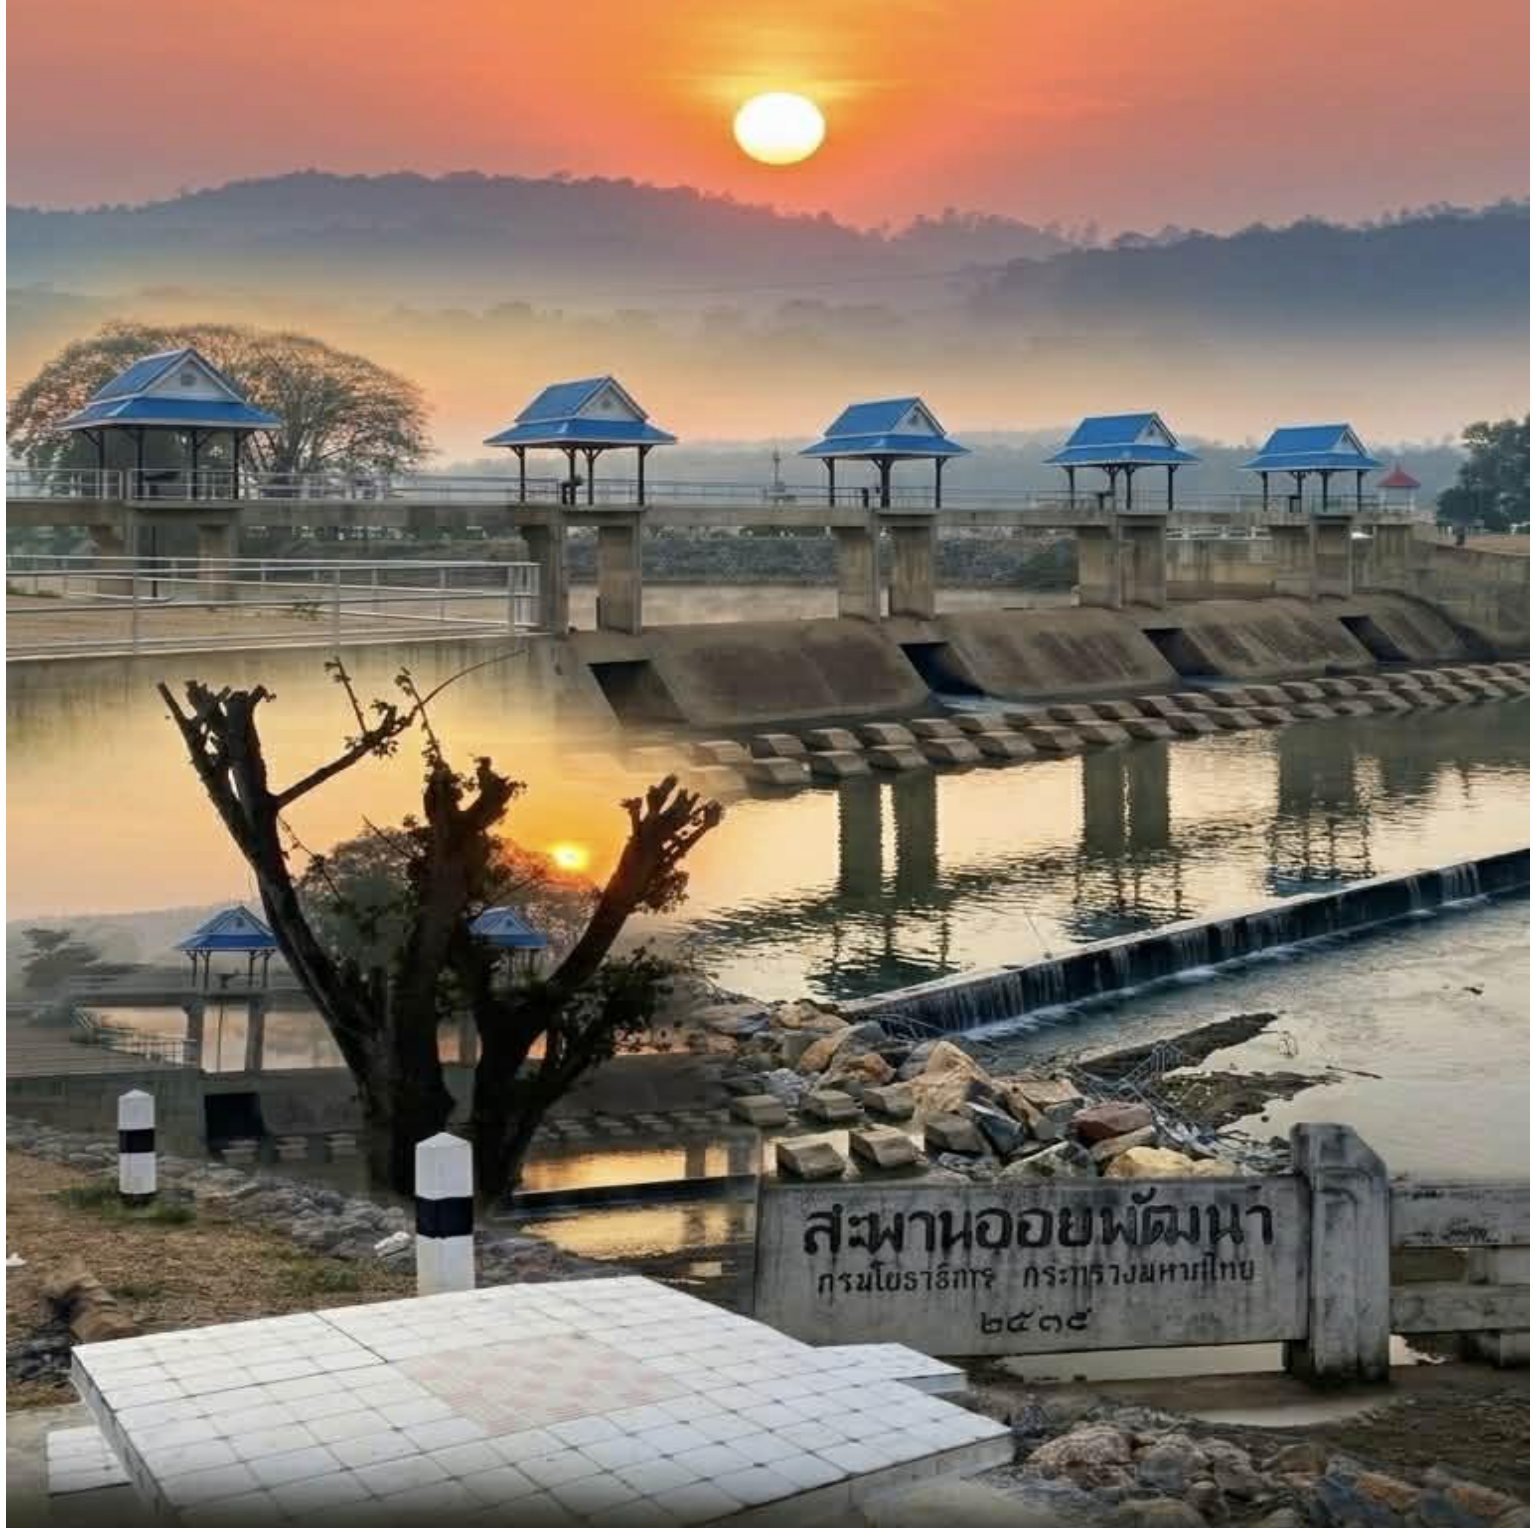

# เชิญเที่ยว สะพานออยพัฒนา

ตั้งอยู่ที่ : บ้านฝายแก้ว ตำบลออย อำเภอปง จังหวัดพะเยา